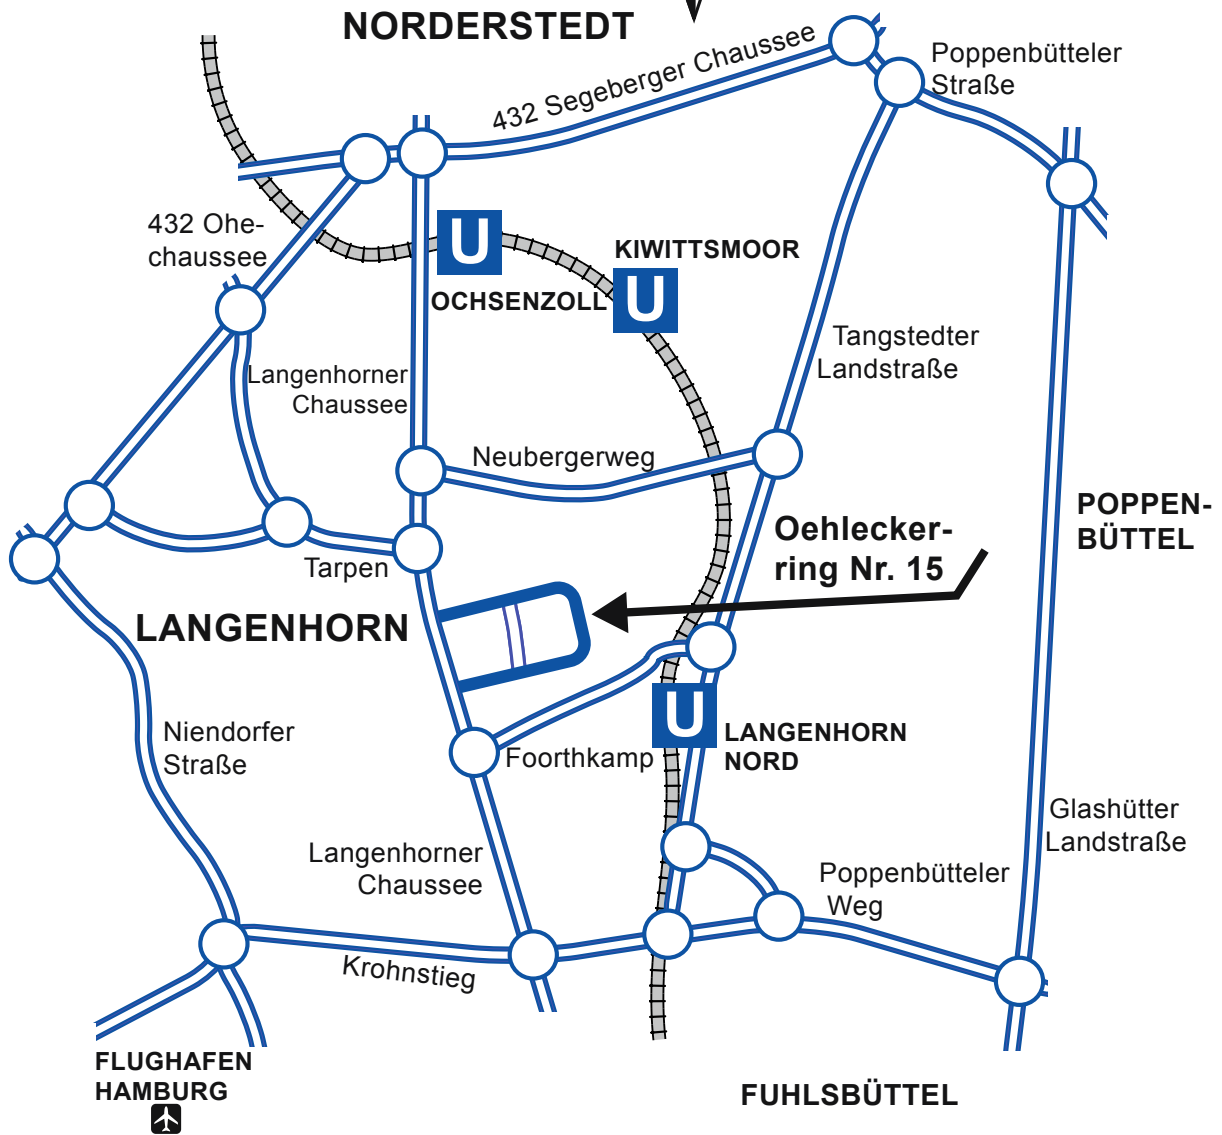

Baum Steuerberater

Kontakt/Anfahrt

Baum Steuerberater

Oehlecker-ring 15

22419 Hamburg

Tel. : (040) 85 33 00 0

Fax.: (040) 85 33 00 33

info@Baum-Steuerberater.de